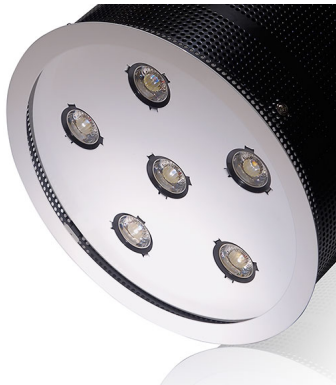

SUPERNOVA / SIMPLY THE BEST

60W bis 300W - 130 lm/W - SIMPLY THE BEST Qualitätsstrahler - Ultra-High-Power Lichtmodule - High End 3D Kühlung - extrem leistungsstarker Strahler - exzellente Lichtausbeute - hervorragende Energieeffizienz - LED Hallentiefstrahler - brillante Lichtqualität - LED Industriestrahler - LED Hallenstrahler - 60W, 90W, 120W, 150W, 180W, 200W, 240W, 300W - UGR