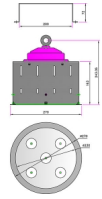

SUPERNOVA / SIMPLY THE BEST

60W bis 300W - 130 lm/W - SIMPLY THE BEST Qualitätsstrahler - Ultra-High-Power Lichtmodule - High End 3D Kühlung - extrem leistungsstarker Strahler - exzellente Lichtausbeute - hervorragende Energieeffizienz - LED Hallentiefstrahler - brillante Lichtqualität - LED Industriestrahler - LED Hallenstrahler - 60W, 90W, 120W, 150W, 180W, 200W, 240W, 300W - UGR